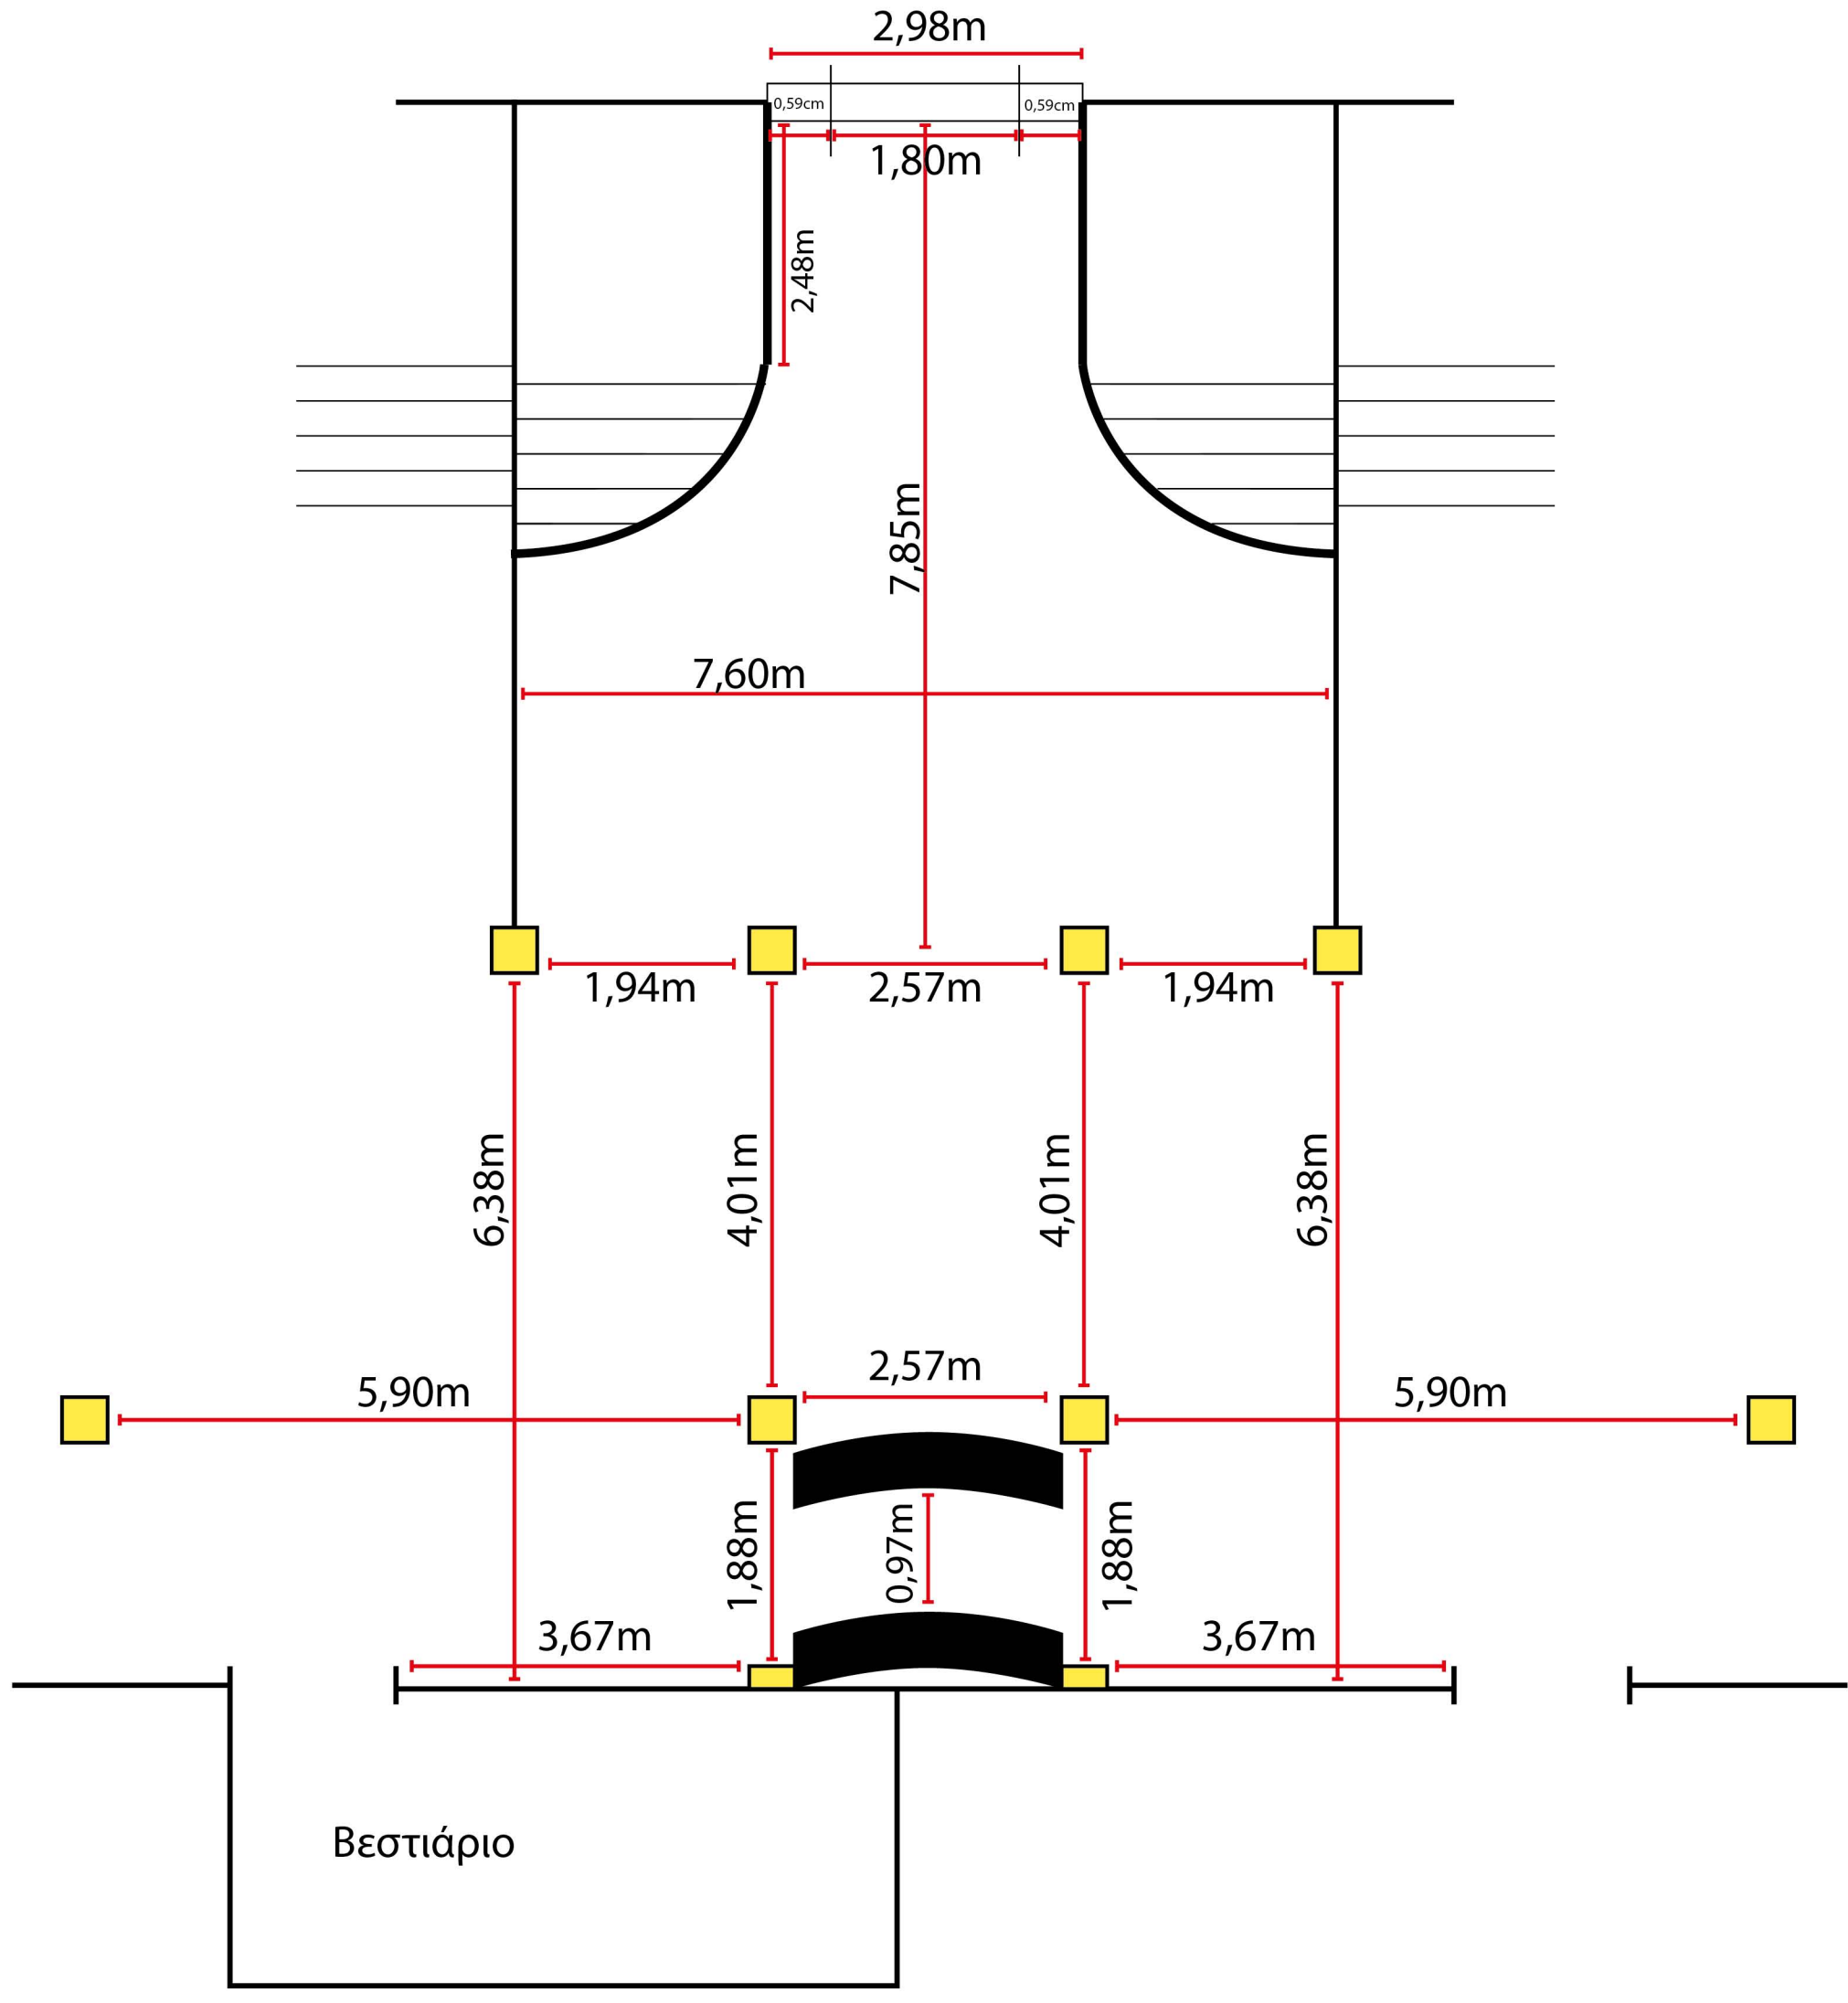

Είσοδος Λεωφ. Συγγρού

0,43 X 0,43m κολώνα