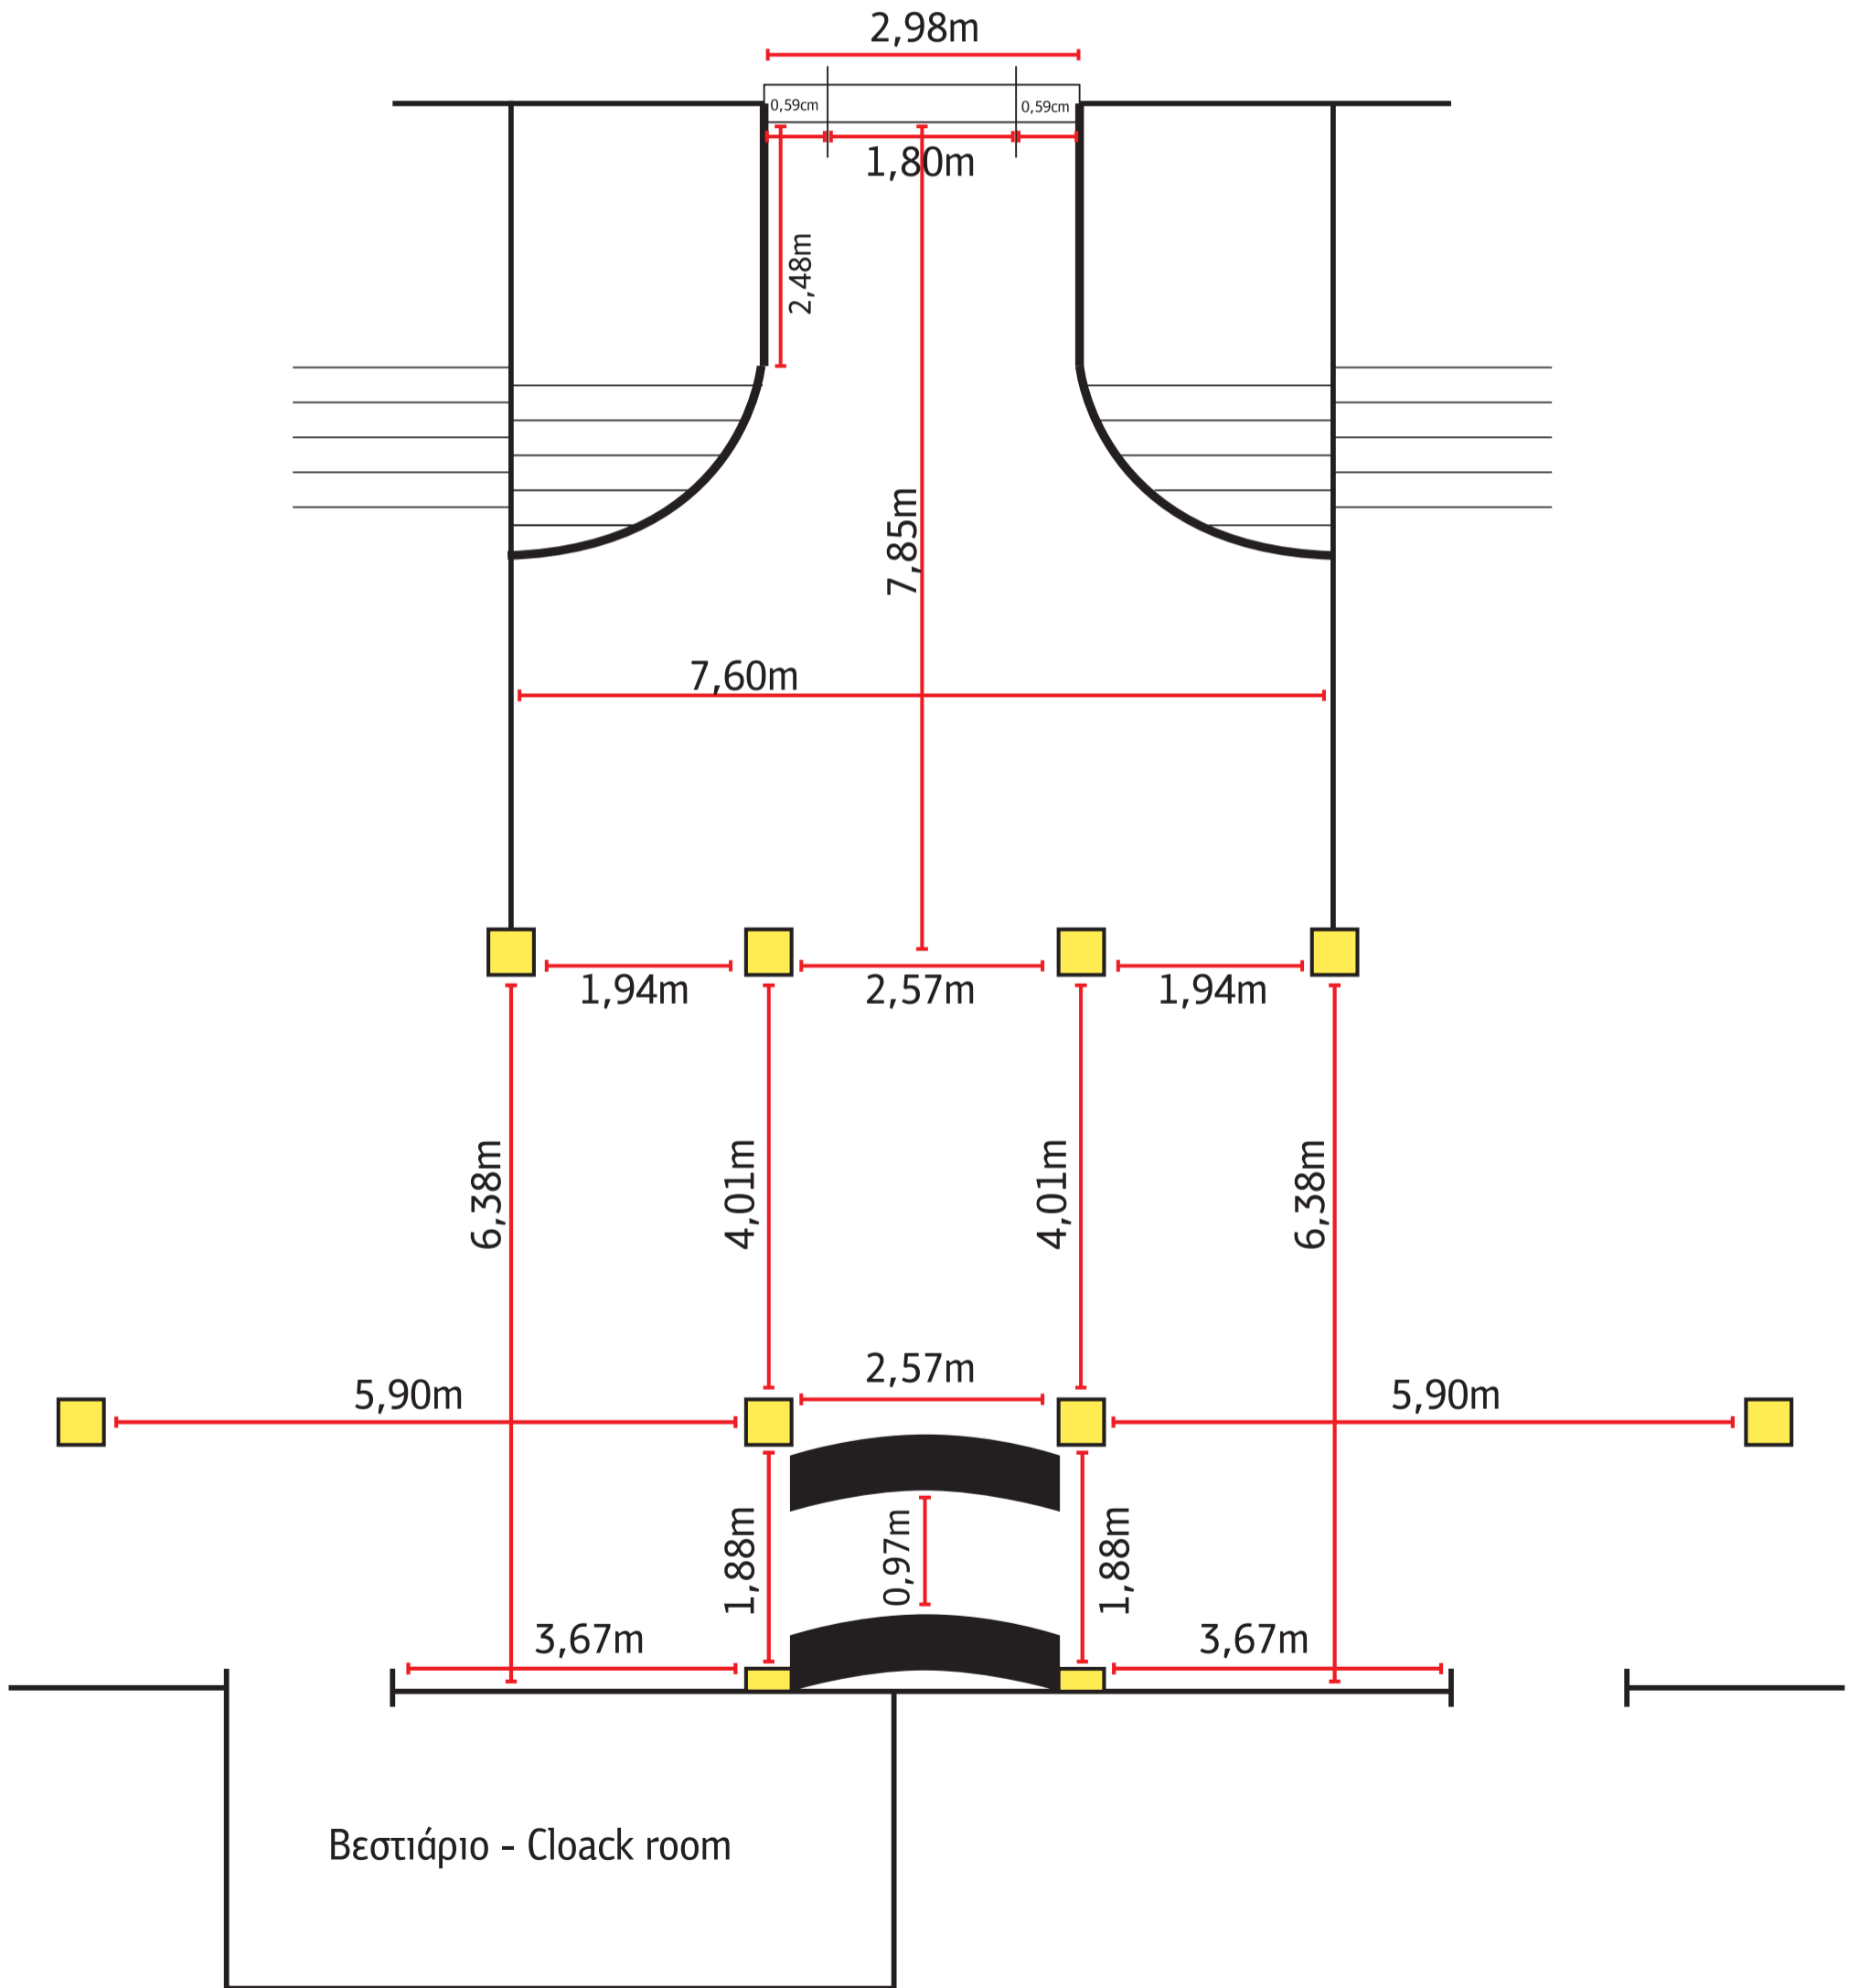

Είσοδος Λεωφ. Συγγρού  
Entrance from Syggrou Ave.

Βεσιτιάριο - Cloack room

0,43 X 0,43m κολώνα/column